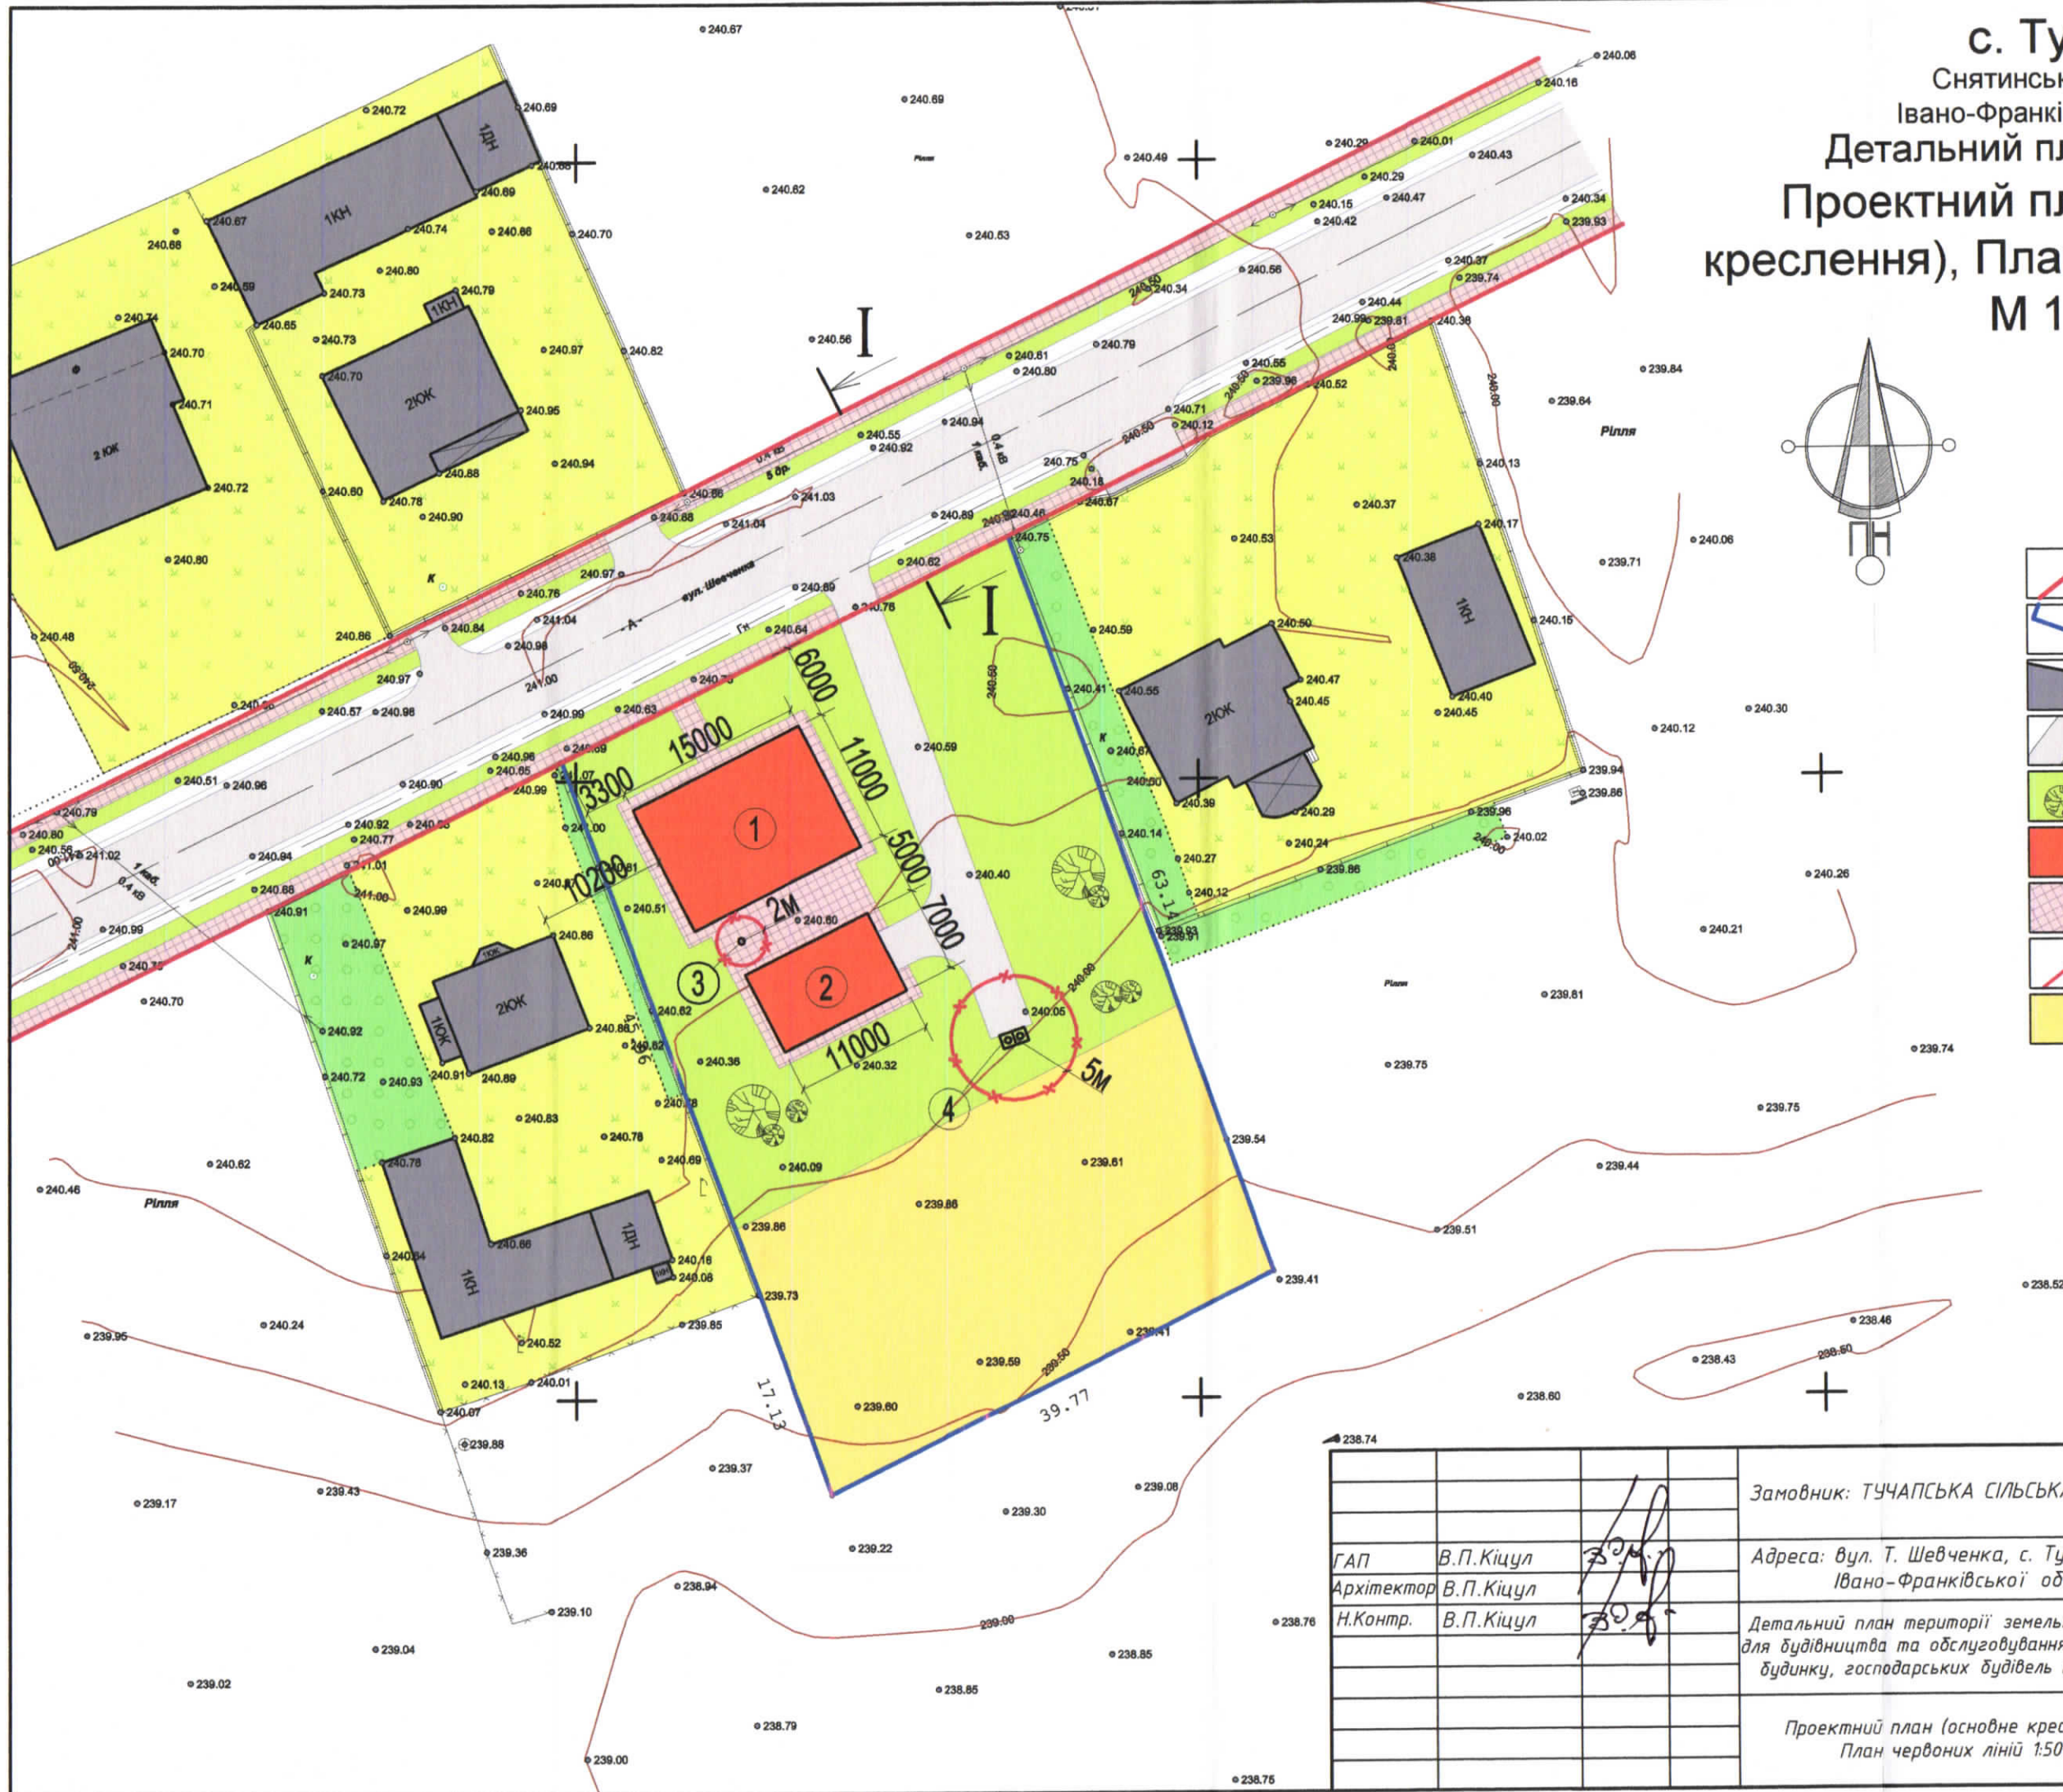

с. Тучапи  
Снятинського району  
Івано-Франківської області  
Детальний план території  
Проектний план (основне  
креслення), План червоних ліній  
М 1:500

Умовні позначення :

-  Червона лінія
-  Проектна земельна ділянка
-  Існуючі будівлі
-  Проїжджа частина та асфальтне покриття
-  Озеленення
-  Проектні будівлі
-  Моцнення бруківкою
-  Планувальні обмеження
-  Город

		Замовник: ТУЧАПСЬКА СІЛЬСЬКА РАДА			
		Адреса: вул. Т. Шевченка, с. Тучапи, Снятинського району, Івано-Франківської обл.			
ГАП	В.П.Кіцул		Стадія	Аркуш	Аркушів
Архітектор	В.П.Кіцул		ДПТ	2	6
Н.Контр.	В.П.Кіцул				
Детальний план території земельної ділянки для будівництва та обслуговування житлового будинку, господарських будівель та споруд					
Проектний план (основне креслення), План червоних ліній 1:500			ПП КІЦУЛ В.П. Кваліфікаційний сертифікат Серія АА № 002304		